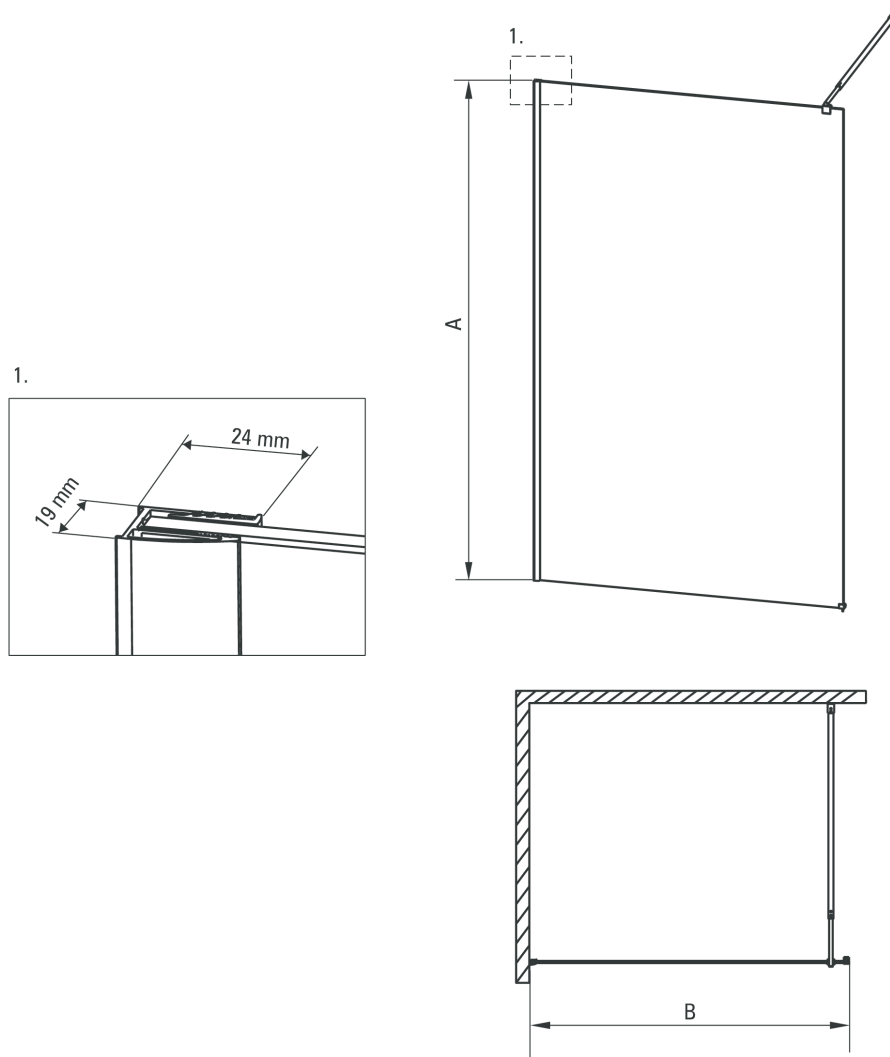

ABELIA nero

KTA n3xP

ABELIA

Model	Size	A (mm)	B (mm)
KTA 030P	1000X2000	2000	1000
KTA 031P	1200X2000	2000	1200
KTA 032P	1100X2000	2000	1100
KTA 034P	1400X2000	2000	1400
KTA 039P	900X2000	2000	900